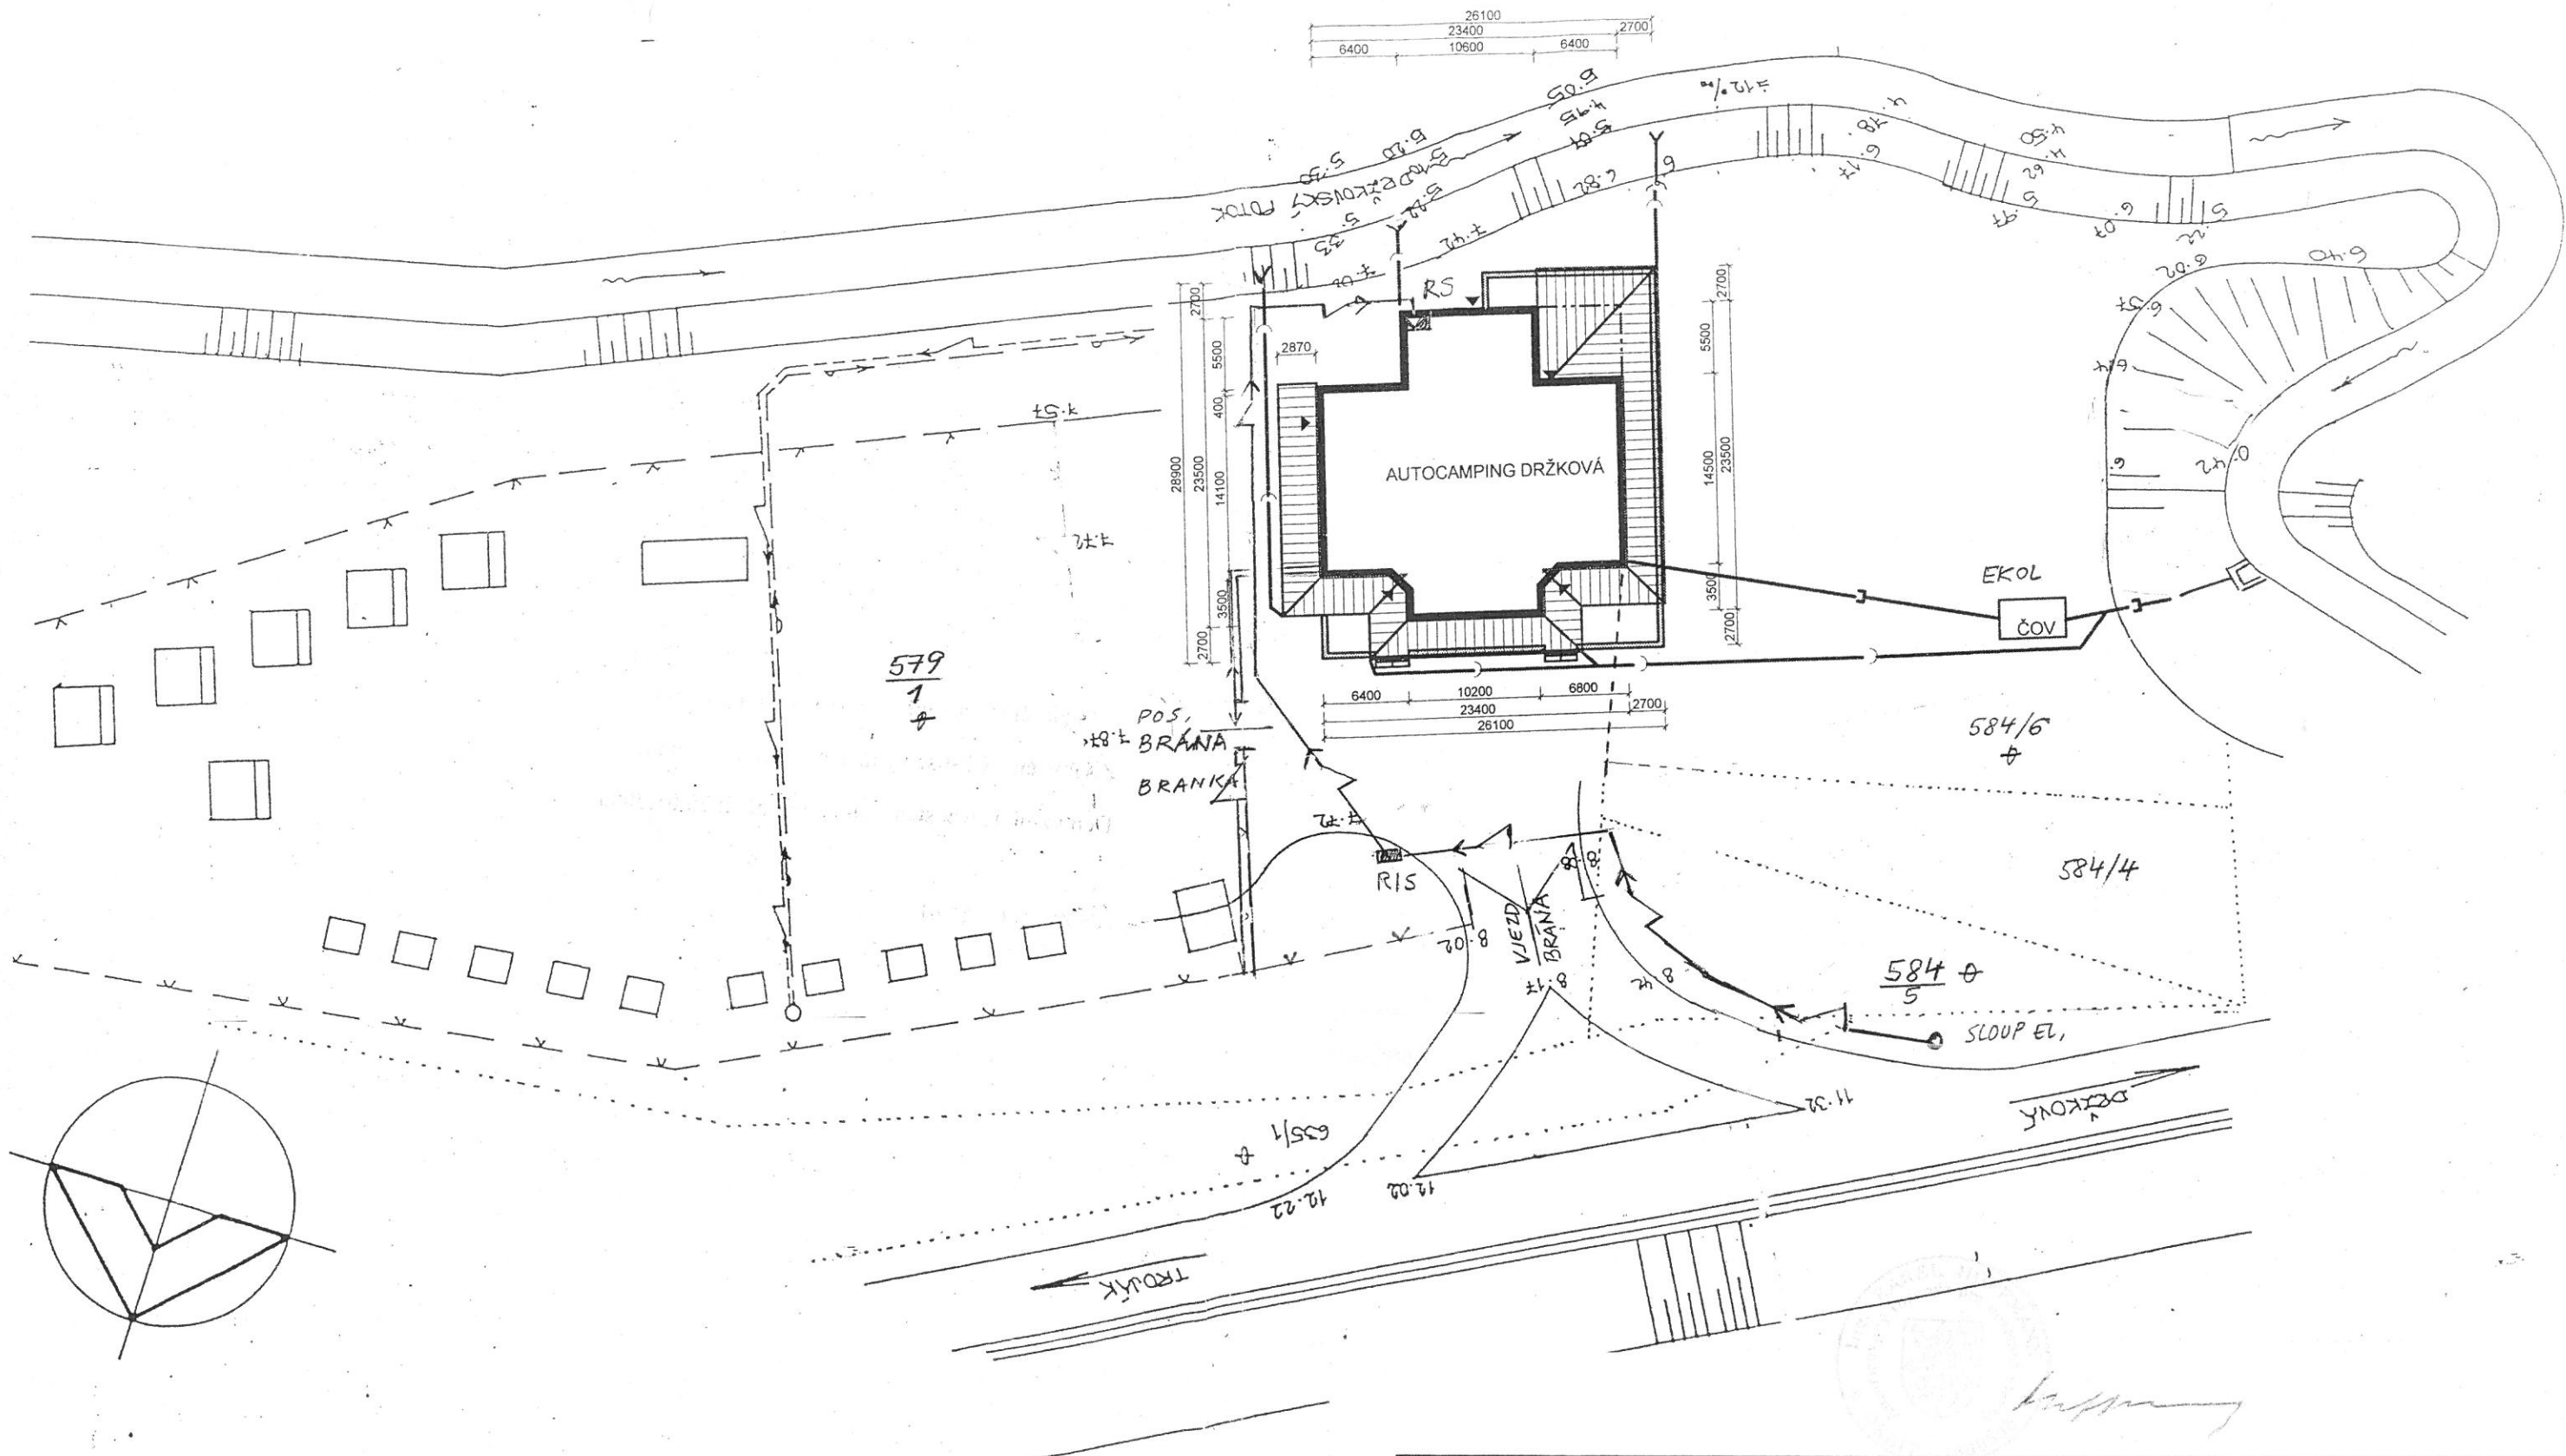

KATASTRÁLNÍ ÚŘAD pro Zlínský kraj se sídlem ve Zlíně, Katastrální pracoviště ZLÍN	OKRES ZLÍN	OBEC Držková	Datum - 8. srpna 2005
KATASTRÁLNÍ ÚZEMÍ Držková	MAPOVÝ LIST V.S. XIV-14-11	MĚŘITKO 1 : 2880	Podpis <i>Moh</i>
KOPIE KATASTRÁLNÍ MAPY			Číslo PÚ - 4795/2005-49
			Razítko
Vyhotovil : J. Matouš	Dne : - 8. srpna 2005		Razítko

VYPRACOVAL	ZODP.PROJ.DÍLU	ZODP.PROJ.AKCE	ARCHITEKT	 Dlouhá 108, 760 01 ZLÍN tel.: 577019403 hoffmann@arsprojekt.cz		
	ING. K.HOFFMANN	ING. K.HOFFMANN		FORMÁT	2A4	
KRAJ	ZLÍNSKÝ	OBEC DRŽKOVÁ		DATUM	07/94	
OBJEDNATEL	AUTOCAMPING s.r.o.			ÚČEL	DPS	
AKCE:	MOTEL AUTOCAMPING DRŽKOVÁ				ČÍSLO ZAKÁZKY	
					ČÍSLO KOPIE	
					ARCHIVNÍ ČÍSLO	
OBSAH:	SITUACE			MĚŘITKO	ČÍSLO VÝKR.	
				1 : 500	B1	